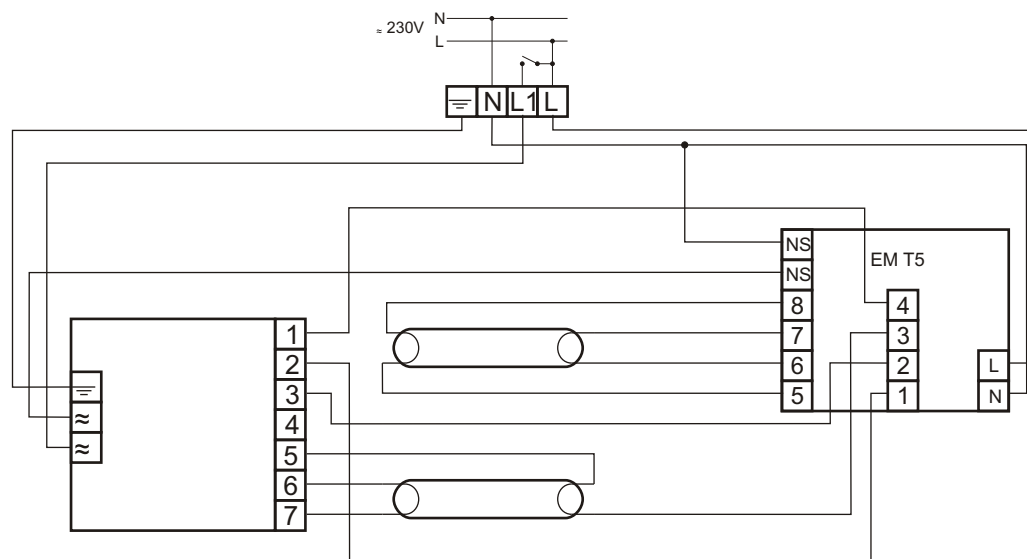

HF-Performer 280 TL5/PL-L EII 220-240V 50/60Hz

MODUŁ AWARYJNY	EM SLIM TL5
OBSŁUGIWANE ŚWIETŁÓWKI	T5: 80W TC-L: 80W